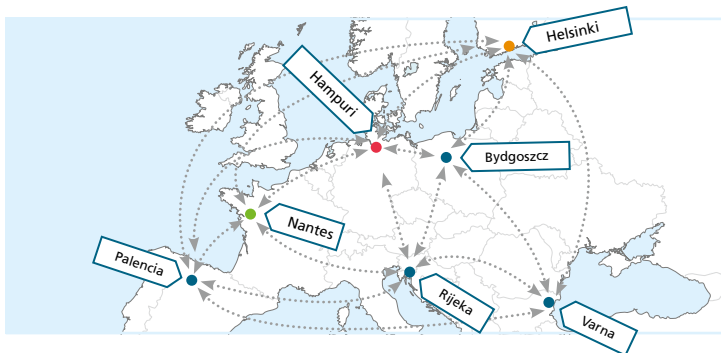

Nantes

Hampuri

Helsinki

www.mysmartlife.eu

Transition of EU cities towards a new concept of Smart Life and Economy

3 Lighthouse-kaupunkia • 4 seuraajakaupunkia •
28 partneria • 7 maata

Hanke on saanut rahoitusta Euroopan unionin Horisontti 2020 tutkimus- ja innovaatio-ohjelmasta avustussopimuksen Nro 731297 nojalla.

Tavoitteet:

- Kehitämme kestäväää kaupunkirakennetta ottamalla käyttöön älykkäitä ja puhtaita ratkaisuja yhdessä asukkaiden kanssa.
- Teemme kaupungeista ympäristöystävällisiä vähentämällä kasvihuonekaasupäästöjä ja lisäämällä uusiutuvan energian käyttöä.
- Hillitsemme ilmastonmuutosta ja parannamme elämänlaatua.
- Toteutamme yli 150 toimenpidettä kolmessa Lighthouse-kaupungissa Nantesissa, Hampurissa ja Helsingissä.
- Jaamme kokemuksia neljään seuraajakaupunkiin (Bydgoszcz, Palencia, Rijeka ja Varna) sekä kutsumme muita eurooppalaisia kaupunkeja liittymään mySMARTLife-verkostoon.